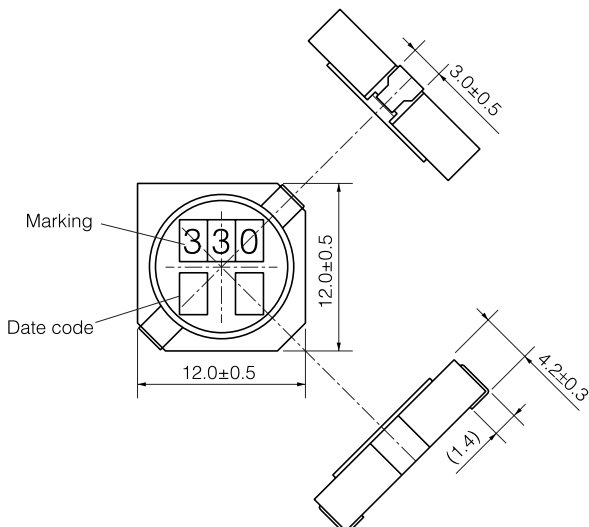

■ Recommended Applications

- DC/DC converter circuitry for computer peripherals and cellular hand sets.
- Chopper circuit decoupling chokes in DC/DC converter circuitry

■ Standard Packing Quantity

- 500 pcs./Reel

■ Explanation of Part Numbers

■ Dimensions in mm (not to scale)

■ Recommended Land Pattern in mm (not to scale)

Standard Parts

Part No.	Inductance (100 kHz)		Rbc (at 20 °C)		*Current (mA) max.	Marking
	(μH)	Tolerance	(mΩ)	Tolerance		
ELLCTV1R2N	1.2	±30 %	4.6	±20 %	6500	1R2
ELLCTV2R0N	2.0		5.6		6300	2R0
ELLCTV2R7N	2.7		7.0		5700	2R7
ELLCTV3R9N	3.9		8.5		5600	3R9
ELLCTV4R7N	4.7		9.9		5200	4R7
ELLCTV5R6N	5.6		11		4900	5R6
ELLCTV6R8N	6.8		14		4500	6R8
ELLCTV8R2N	8.2		15		4400	8R2
ELLCTV100M	10.0	±20 %	17	3900	100	
ELLCTV120M	12.0		22	3700	120	
ELLCTV150M	15.0		25	3100	150	
ELLCTV180M	18.0		30	3000	180	
ELLCTV220M	22.0		37	2700	220	
ELLCTV270M	27.0		43	2300	270	
ELLCTV330M	33.0		50	2200	330	
ELLCTV390M	39.0		61	2100	390	
ELLCTV470M	47.0		69	1900	470	
ELLCTV560M	56.0		87	1600	560	
ELLCTV680M	68.0		100	1500	680	
ELLCTV820M	82.0		120	1400	820	
ELLCTV101M	100.0		150	1200	101	
ELLCTV121M	120.0		190	1100	121	
ELLCTV151M	150.0		220	1000	151	
ELLCTV181M	180.0		270	930	181	
ELLCTV221M	220.0		310	840	221	
ELLCTV271M	270.0		400	810	271	
ELLCTV331M	330.0		500	660	331	
ELLCTV391M	390.0		560	630	391	
ELLCTV471M	470.0	690	580	471		
ELLCTV561M	560.0	810	540	561		
ELLCTV681M	680.0	1010	470	681		
ELLCTV821M	820.0	1140	440	821		
ELLCTV102M	1000.0	1500	410	102		

* Current: This indicates the value of current when the inductance is 70 % of nominal value or when the case temperature has risen 45 °C (at 20 °C)

Embossed Carrier Tape Dimensions in mm (not to scale)