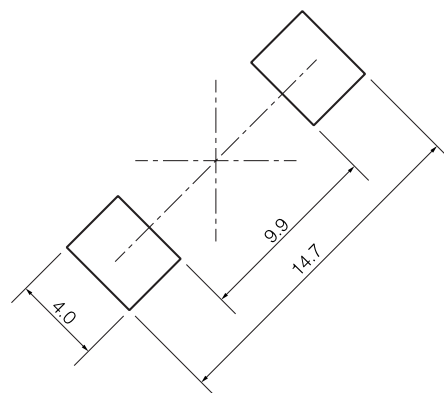

■ Recommended Applications

- DC/DC converter circuitry for computer peripherals and cellular hand sets.
- Chopper circuit decoupling chokes in DC/DC converter circuitry

■ Standard Packing Quantity

- 500 pcs./Reel

■ Explanation of Part Numbers

■ Dimensions in mm (not to scale)

■ Recommended Land Pattern in mm (not to scale)

Standard Parts

Part No.	Inductance (100 kHz)		Rbc (at 20 °C)		*Current (mA) max.	Marking
	(μH)	Tolerance	(mΩ)	Tolerance		
ELLCTV1R2N	1.2	±30 %	4.6	±20 %	6500	1R2
ELLCTV2R0N	2.0		5.6		6300	2R0
ELLCTV2R7N	2.7		7.0		5700	2R7
ELLCTV3R9N	3.9		8.5		5600	3R9
ELLCTV4R7N	4.7		9.9		5200	4R7
ELLCTV5R6N	5.6		11		4900	5R6
ELLCTV6R8N	6.8		14		4500	6R8
ELLCTV8R2N	8.2		15		4400	8R2
ELLCTV100M	10.0	±20 %	17	3900	100	
ELLCTV120M	12.0		22	3700	120	
ELLCTV150M	15.0		25	3100	150	
ELLCTV180M	18.0		30	3000	180	
ELLCTV220M	22.0		37	2700	220	
ELLCTV270M	27.0		43	2300	270	
ELLCTV330M	33.0		50	2200	330	
ELLCTV390M	39.0		61	2100	390	
ELLCTV470M	47.0		69	1900	470	
ELLCTV560M	56.0		87	1600	560	
ELLCTV680M	68.0		100	1500	680	
ELLCTV820M	82.0		120	1400	820	
ELLCTV101M	100.0		150	1200	101	
ELLCTV121M	120.0		190	1100	121	
ELLCTV151M	150.0		220	1000	151	
ELLCTV181M	180.0		270	930	181	
ELLCTV221M	220.0		310	840	221	
ELLCTV271M	270.0		400	810	271	
ELLCTV331M	330.0		500	660	331	
ELLCTV391M	390.0		560	630	391	
ELLCTV471M	470.0	690	580	471		
ELLCTV561M	560.0	810	540	561		
ELLCTV681M	680.0	1010	470	681		
ELLCTV821M	820.0	1140	440	821		
ELLCTV102M	1000.0	1500	410	102		

* Current: This indicates the value of current when the inductance is 70 % of nominal value or when the case temperature has risen 45 °C (at 20 °C)

Embossed Carrier Tape Dimensions in mm (not to scale)