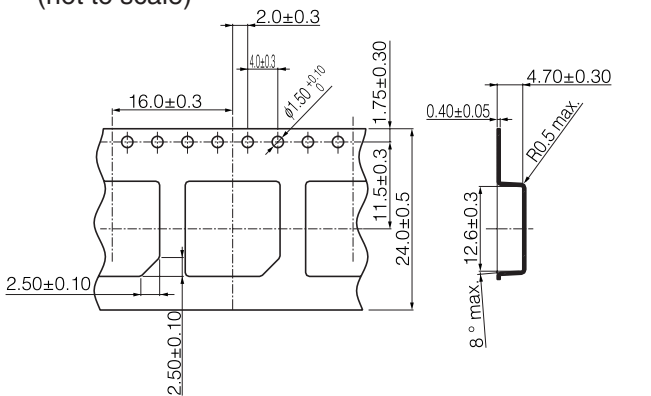

■ Explanation of Part Numbers

■ Dimensions in mm (not to scale)

■ Recommended Land Pattern in mm (not to scale)

Standard Parts

Part No.	Inductance (100 kHz)		Rbc (at 20 °C)		*Current (mA) max.	Marking
	(μH)	Tolerance	(mΩ)	Tolerance		
ELLCTV1R2N	1.2	±30 %	4.6	±20 %	6500	1R2
ELLCTV2R0N	2.0		5.6		6300	2R0
ELLCTV2R7N	2.7		7.0		5700	2R7
ELLCTV3R9N	3.9		8.5		5600	3R9
ELLCTV4R7N	4.7		9.9		5200	4R7
ELLCTV5R6N	5.6		11		4900	5R6
ELLCTV6R8N	6.8		14		4500	6R8
ELLCTV8R2N	8.2		15		4400	8R2
ELLCTV100M	10.0	±20 %	17	3900	100	
ELLCTV120M	12.0		22	3700	120	
ELLCTV150M	15.0		25	3100	150	
ELLCTV180M	18.0		30	3000	180	
ELLCTV220M	22.0		37	2700	220	
ELLCTV270M	27.0		43	2300	270	
ELLCTV330M	33.0		50	2200	330	
ELLCTV390M	39.0		61	2100	390	
ELLCTV470M	47.0		69	1900	470	
ELLCTV560M	56.0		87	1600	560	
ELLCTV680M	68.0		100	1500	680	
ELLCTV820M	82.0		120	1400	820	
ELLCTV101M	100.0		150	1200	101	
ELLCTV121M	120.0		190	1100	121	
ELLCTV151M	150.0		220	1000	151	
ELLCTV181M	180.0		270	930	181	
ELLCTV221M	220.0		310	840	221	
ELLCTV271M	270.0		400	810	271	
ELLCTV331M	330.0		500	660	331	
ELLCTV391M	390.0		560	630	391	
ELLCTV471M	470.0	690	580	471		
ELLCTV561M	560.0	810	540	561		
ELLCTV681M	680.0	1010	470	681		
ELLCTV821M	820.0	1140	440	821		
ELLCTV102M	1000.0	1500	410	102		

* Current: This indicates the value of current when the inductance is 70 % of nominal value or when the case temperature has risen 45 °C (at 20 °C)

Embossed Carrier Tape Dimensions in mm (not to scale)

Quantity 500 pcs./reel

Tape running direction

Date code

Month	1	2	3	4	5	6	7	8	9	10	11	12
Year												
Odd year	A	B	C	D	E	F	H	I	J	K	L	M
Even year	N	O	P	R	S	T	U	V	W	X	Y	Z