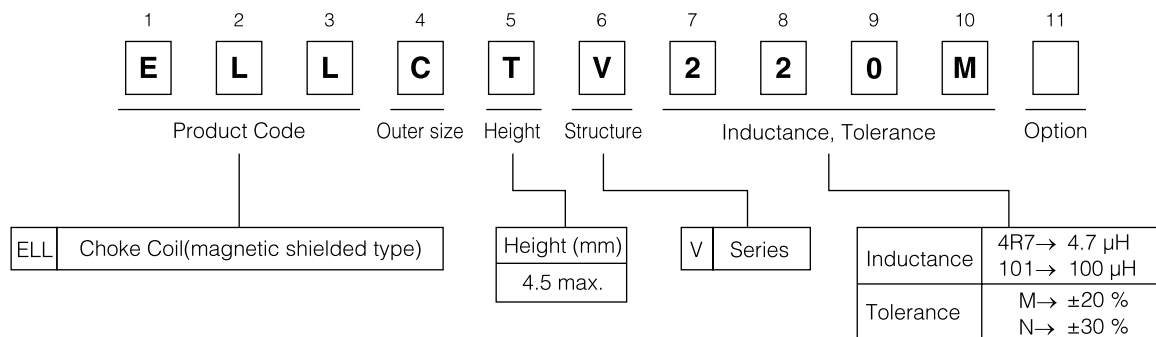

SMD Choke Coils

Singapore

Series: **V**

Type: **ELLCTV**

Type ELLCTV

■ Features

- Magnetic shielded structure
- Low DC resistance and large current capability
- Available on tape and reel for automatic insertion

■ Recommended Applications

- DC/DC converter circuitry for computer peripherals and cellular hand sets.
- Chopper circuit decoupling chokes in DC/DC converter circuitry

■ Standard Packing Quantity

- 500 pcs./Reel

■ Explanation of Part Numbers

■ Dimensions in mm (not to scale)

■ Recommended Land Pattern in mm (not to scale)

Standard Parts

Part No.	Inductance (100 kHz)		Rbc (at 20 °C)		*Current (mA) max.	Marking
	(μH)	Tolerance	(mΩ)	Tolerance		
ELLCTV1R2N	1.2	±30 %	4.6	±20 %	6500	1R2
ELLCTV2R0N	2.0		5.6		6300	2R0
ELLCTV2R7N	2.7		7.0		5700	2R7
ELLCTV3R9N	3.9		8.5		5600	3R9
ELLCTV4R7N	4.7		9.9		5200	4R7
ELLCTV5R6N	5.6		11		4900	5R6
ELLCTV6R8N	6.8		14		4500	6R8
ELLCTV8R2N	8.2		15		4400	8R2
ELLCTV100M	10.0	±20 %	17	3900	100	
ELLCTV120M	12.0		22	3700	120	
ELLCTV150M	15.0		25	3100	150	
ELLCTV180M	18.0		30	3000	180	
ELLCTV220M	22.0		37	2700	220	
ELLCTV270M	27.0		43	2300	270	
ELLCTV330M	33.0		50	2200	330	
ELLCTV390M	39.0		61	2100	390	
ELLCTV470M	47.0		69	1900	470	
ELLCTV560M	56.0		87	1600	560	
ELLCTV680M	68.0		100	1500	680	
ELLCTV820M	82.0		120	1400	820	
ELLCTV101M	100.0		150	1200	101	
ELLCTV121M	120.0		190	1100	121	
ELLCTV151M	150.0		220	1000	151	
ELLCTV181M	180.0		270	930	181	
ELLCTV221M	220.0		310	840	221	
ELLCTV271M	270.0		400	810	271	
ELLCTV331M	330.0		500	660	331	
ELLCTV391M	390.0		560	630	391	
ELLCTV471M	470.0	690	580	471		
ELLCTV561M	560.0	810	540	561		
ELLCTV681M	680.0	1010	470	681		
ELLCTV821M	820.0	1140	440	821		
ELLCTV102M	1000.0	1500	410	102		